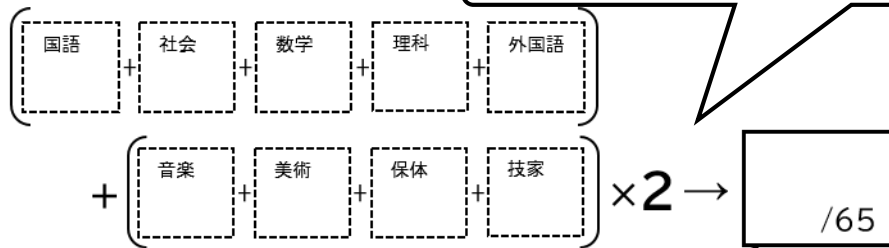

令和6年度から始まる「前期（特色）選抜」

3年次評定の要件