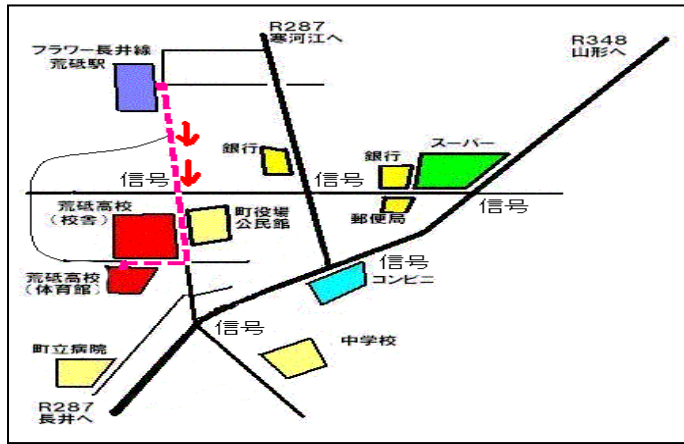

## 体験授業「コンピュータ実務」

チラシ作成アプリでオリジナルのチラシをつくります!この機会にPCのスキルアップを目指しませんか?

文理総合系列

ビジネス・教養系列

## 学校へのアクセス

- ◆ 自転車・自家用車の方 駐輪場は校舎前・駐車場は体育館前に準備してあります。
  - ◆ フラワー長井線ご利用の方 荒砥駅から徒歩約10分
- 行き 長井発 AM 8:31 (荒砥着 8:51) PM 12:59 (荒砥着13:19)  
 帰り 荒砥発 AM 11:46 PM 15:51

<周辺地図>

<学校の地図>

荒砥高校ホームページ随時更新中！  
 学校生活の様子をご覧ください⇒